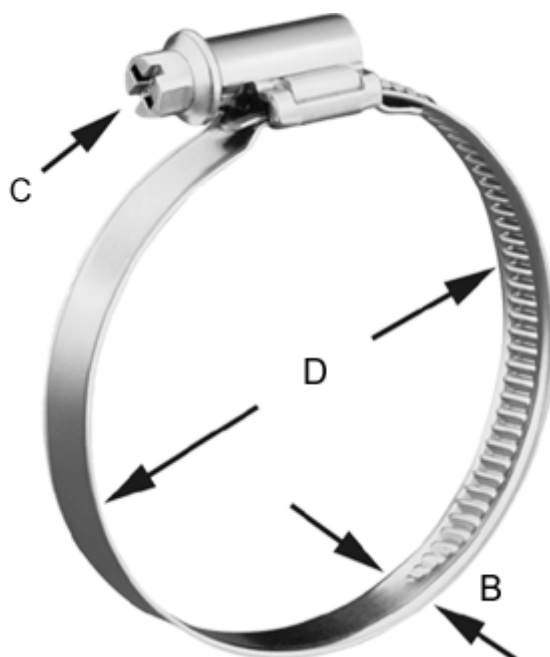

Varenummer: 021267702037
Beskrivelse: Norma snekkebånd
TORRO 30-45/9 C7 W2

Mål

Bredde B = 9.0
C (Skruetype) = C7 - 7mm
Diameter D = 30-45